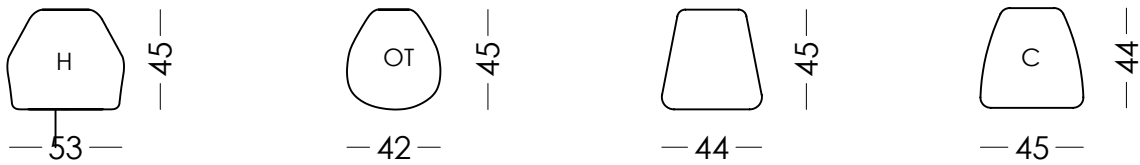

Medidas · Measures · Dimensions · Maße

Ancho Width Largeur Breite	50cm
Alto Height Hauteur Höhe	84,5 - 102 - 112cm
Fondo Depth Profondeur Tiefe	55,5cm
Altura asiento Seat height Hauteur assise Sitzhöhe	48 - 65 - 75cm
Altura brazo Arm height Hauteur accoudeir Armlehnehöhe	
Altura respaldo Back height Hauteur dossier Rückenlehnehöhe	37cm
Fondo abierto Depth open Profondeur ouverte Tiefe wenn offen	
Peso Weight Poids Gewicht	
Volumen Volume Volume Band	
Metrage Footage Métrage	

ONE

FLY

MARS

ASIENTOS-SEAT

RESPALDOS-BACK