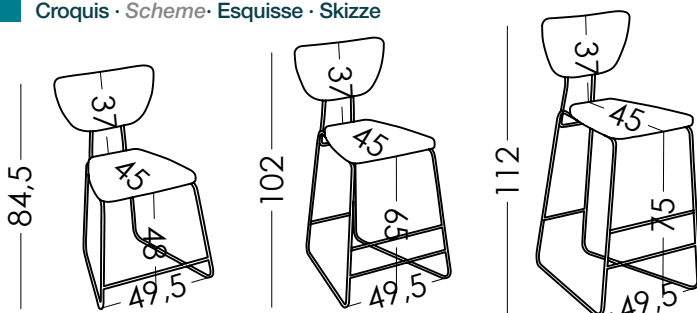

Croquis · Scheme · Esquisse · Skizze

Colores de Pata · Leg Colors · Couleurs de Pied · Bein Farben

Gris Oscuro Metal Metal Métal Metall	Metal Natural Metal Metal Métal Metall	Negro Metal Metal Métal Metall
Gris Oscuro · Dark Grey Gris Foncé · Dunkelgrau	Metal Natural · Metal Métal · Metall	Negro · Black Noir · Schwarz