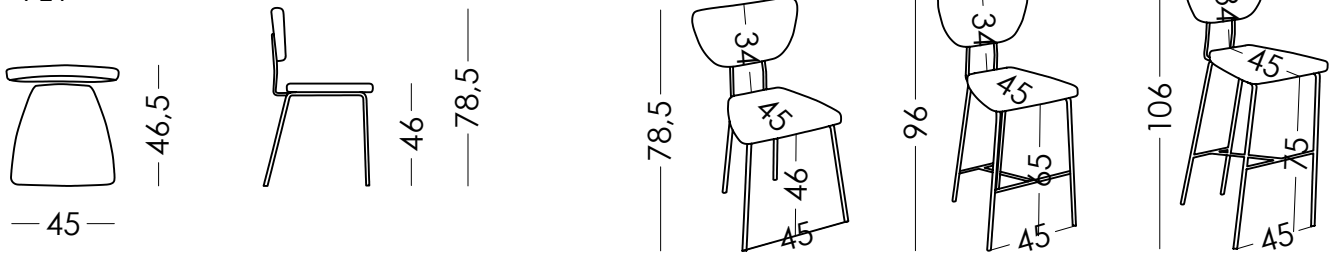

ONE

FLY

MARS

ASIENTOS-SEAT

RESPALDOS-BACK