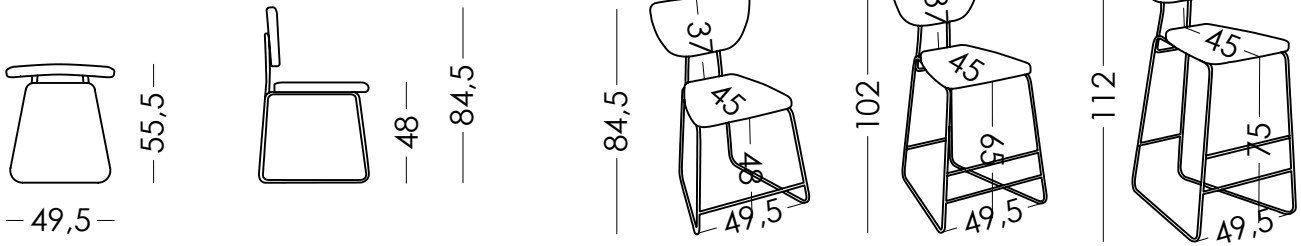

ONE

FLY

MARS

ASIENTOS-SEAT

RESPALDOS-BACK