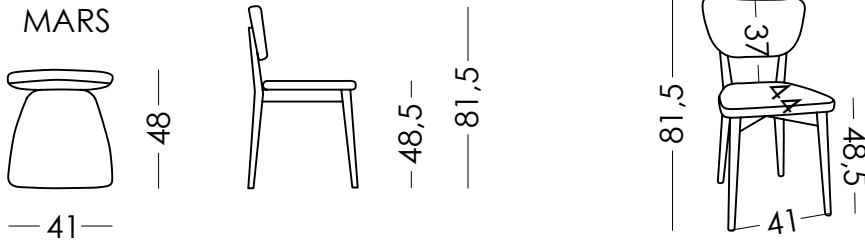

Medidas · Measures · Dimensions · Maße

Ancho Width Largeur Breite	50cm
Alto Height Hauteur Höhe	84,5 - 102 - 112cm
Fondo Depth Profondeur Tiefe	55,5cm
Altura asiento Seat height Hauteur assise Sitzhöhe	48 - 65 - 75cm
Altura brazo Arm height Hauteur accoudeir Armlehnehöhe	
Altura respaldo Back height Hauteur dossier Rückenlehnehöhe	37cm
Fondo abierto Depth open Profondeur ouverte Tiefe wenn offen	
Peso Weight Poids Gewicht	
Volumen Volume Volume Band	
Metrage Footage Métrage	

ONE

FLY

MARS

ASIENTOS-SEAT

RESPALDOS-BACK